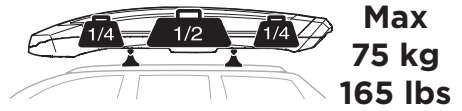

Thule SquareBar Evo

x1

x3

x2

i

	Weight		Volume
Medium	29 kg	65 lbs	360 litre
Alpine	30 kg	66 lbs	380 litre
Large	30 kg	66 lbs	430 litre

i

Thule T-track Adapter

696600
697600

i

		D Min	D Max	W in	W out	H	L	R Min
Medium	mm	557	932	780	880	297	2120	1310
	in	21 ⁷ / ₈	36 ³ / ₄	30 ³ / ₄	34 ⁵ / ₈	11 ³ / ₄	83 ¹ / ₂	51 ¹ / ₂
Alpine	mm	557	932	780	884	284	2280	1370
	in	21 ⁷ / ₈	36 ³ / ₄	30 ³ / ₄	34 ³ / ₄	11 ¹ / ₈	89 ³ / ₄	53 ⁷ / ₈
Large	mm	557	932	780	884	329	2315	1410
	in	21 ⁷ / ₈	36 ³ / ₄	30 ³ / ₄	34 ³ / ₄	13	91 ¹ / ₈	55 ³ / ₈