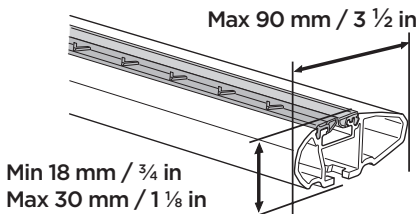

Thule SquareBar Evo

x1

x3

x2

i

	Weight		Volume
Medium	29 kg	65 lbs	360 litre
Alpine	30 kg	66 lbs	380 litre
Large	30 kg	66 lbs	430 litre

i

Thule T-track Adapter

696600
697600

i

		D Min	D Max	W in	W out	H	L	R Min
Medium	mm	557	932	780	880	297	2120	1310
	in	21 ⁷ / ₈	36 ³ / ₄	30 ³ / ₄	34 ⁵ / ₈	11 ³ / ₄	83 ¹ / ₂	51 ¹ / ₂
Alpine	mm	557	932	780	884	284	2280	1370
	in	21 ⁷ / ₈	36 ³ / ₄	30 ³ / ₄	34 ³ / ₄	11 ¹ / ₈	89 ³ / ₄	53 ⁷ / ₈
Large	mm	557	932	780	884	329	2315	1410
	in	21 ⁷ / ₈	36 ³ / ₄	30 ³ / ₄	34 ³ / ₄	13	91 ¹ / ₈	55 ³ / ₈