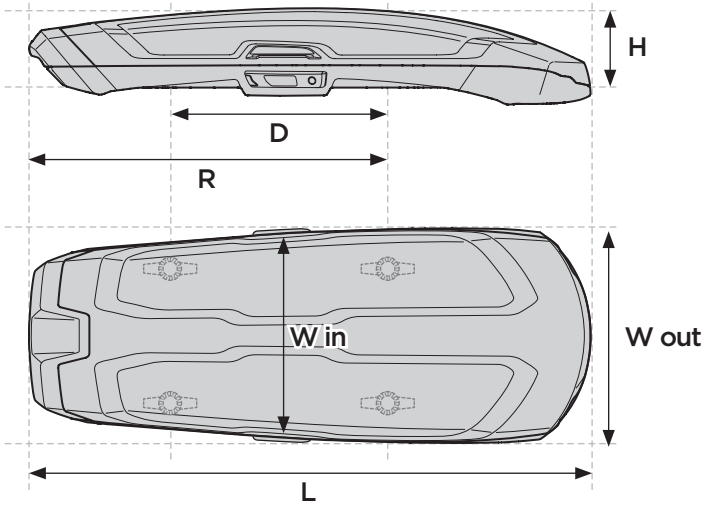

CITY CRASH

Complies with ISO norm

x1

Thule WingBar Evo

Thule WingBar/
Thule AeroBlade

Thule AeroBar

Thule ProBar Evo

Thule SlideBar Evo

Thule SquareBar Evo

x1

x3

x2

i

	Weight		Volume
Medium	29 kg	65 lbs	360 litre
Alpine	30 kg	66 lbs	380 litre
Large	30 kg	66 lbs	430 litre

i

Thule T-track Adapter

696600
697600

i

		D Min	D Max	W in	W out	H	L	R Min
Medium	mm	557	932	780	880	297	2120	1310
	in	21 ⁷ / ₈	36 ³ / ₄	30 ³ / ₄	34 ⁵ / ₈	11 ³ / ₄	83 ¹ / ₂	51 ¹ / ₂
Alpine	mm	557	932	780	884	284	2280	1370
	in	21 ⁷ / ₈	36 ³ / ₄	30 ³ / ₄	34 ³ / ₄	11 ¹ / ₈	89 ³ / ₄	53 ⁷ / ₈
Large	mm	557	932	780	884	329	2315	1410
	in	21 ⁷ / ₈	36 ³ / ₄	30 ³ / ₄	34 ³ / ₄	13	91 ¹ / ₈	55 ³ / ₈