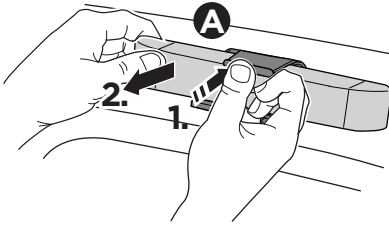

6

LED

IP43

-30°C
+60°C

50000x