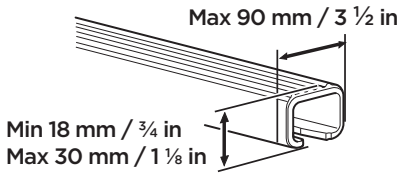

Thule SquareBar Evo

x1

x3

x2

i

	Weight		Volume
Medium	29 kg	65 lbs	360 litre
Alpine	30 kg	66 lbs	380 litre
Large	30 kg	66 lbs	430 litre

i

Thule T-track Adapter

696600
697600

i

		D Min	D Max	W in	W out	H	L	R Min
Medium	mm	557	932	780	880	297	2120	1310
	in	21 ⁷ / ₈	36 ³ / ₄	30 ³ / ₄	34 ⁵ / ₈	11 ³ / ₄	83 ¹ / ₂	51 ¹ / ₂
Alpine	mm	557	932	780	884	284	2280	1370
	in	21 ⁷ / ₈	36 ³ / ₄	30 ³ / ₄	34 ³ / ₄	11 ¹ / ₈	89 ³ / ₄	53 ⁷ / ₈
Large	mm	557	932	780	884	329	2315	1410
	in	21 ⁷ / ₈	36 ³ / ₄	30 ³ / ₄	34 ³ / ₄	13	91 ¹ / ₈	55 ³ / ₈