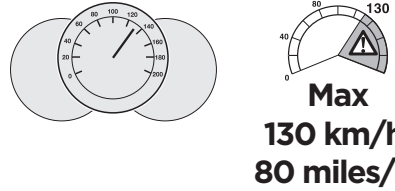

Thule SquareBar Evo

x1

x3

x2

i

	Weight		Volume
Medium	29 kg	65 lbs	360 litre
Alpine	30 kg	66 lbs	380 litre
Large	30 kg	66 lbs	430 litre

i

Thule T-track Adapter

696600
697600

i

		D Min	D Max	W in	W out	H	L	R Min
Medium	mm	557	932	780	880	297	2120	1310
	in	21 ⁷ / ₈	36 ³ / ₄	30 ³ / ₄	34 ⁵ / ₈	11 ³ / ₄	83 ¹ / ₂	51 ¹ / ₂
Alpine	mm	557	932	780	884	284	2280	1370
	in	21 ⁷ / ₈	36 ³ / ₄	30 ³ / ₄	34 ³ / ₄	11 ¹ / ₈	89 ³ / ₄	53 ⁷ / ₈
Large	mm	557	932	780	884	329	2315	1410
	in	21 ⁷ / ₈	36 ³ / ₄	30 ³ / ₄	34 ³ / ₄	13	91 ¹ / ₈	55 ³ / ₈