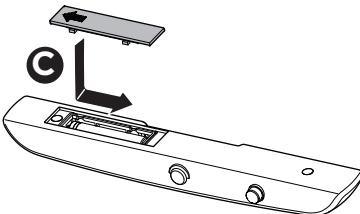

3 x Energizer L92
(1.5 VDC)